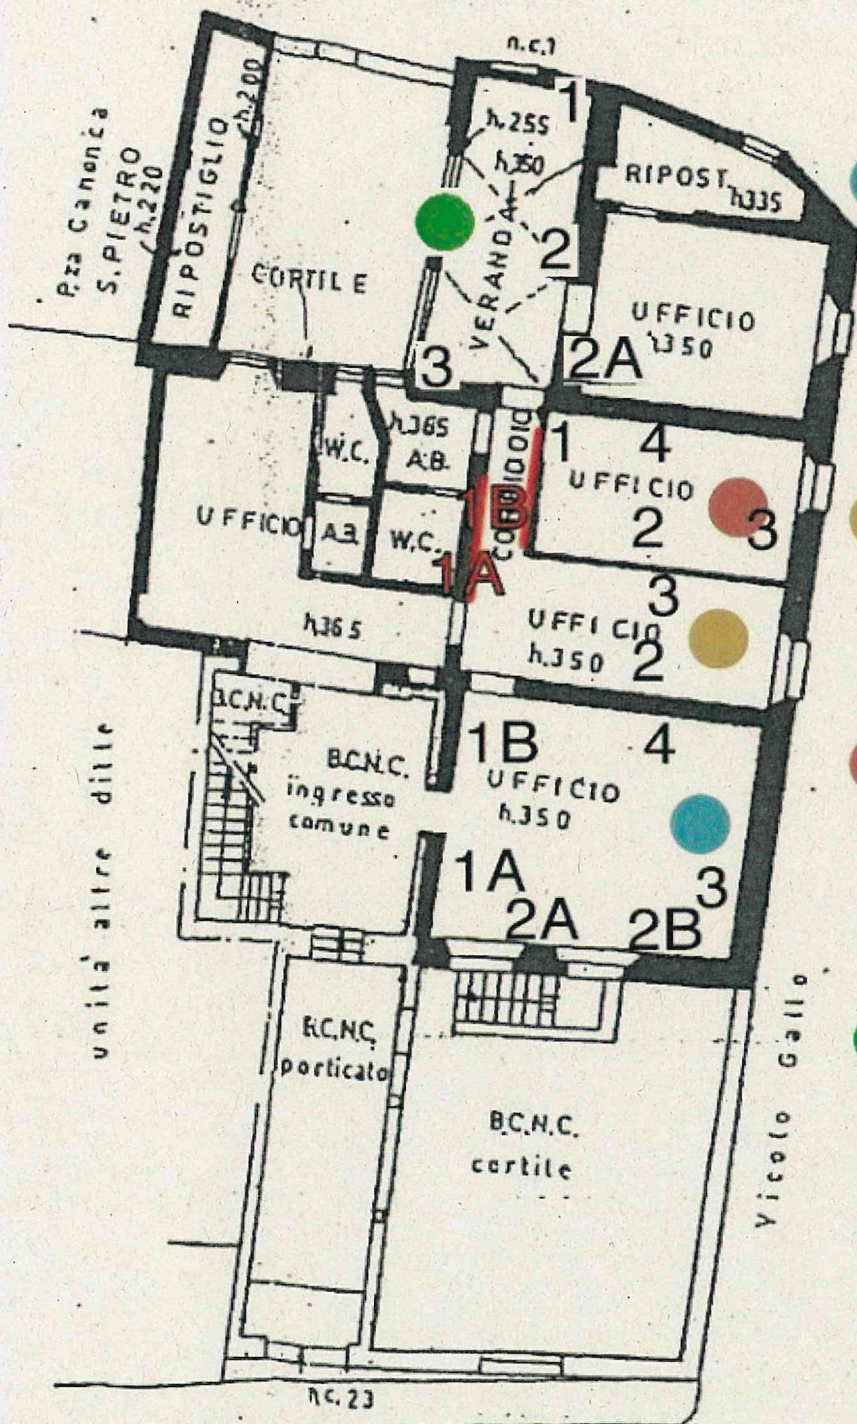

PIANO TERRA

Pza Canonica S. Pietro

- 1A: 283,5 cm; L 165 cm
- 1B: h 283,5 cm; L 184,5 cm
- 2A: h 282 cm; L 64 cm
- 2B: h 281 cm; L 190 cm
- 3: h 281,5 cm; L 470,5 cm
- 4: h 284,5 cm; L 505,3 cm

- 1A: 285,5 cm; L 105 cm
- 1B: h 282 cm; L 170 cm
- 2: h 341 cm; L >505 cm
- 3: h 348,5 cm; L >505 cm

- 1: h 290,5 cm; L 115,5 cm
- 2: h 290,5 cm; L >460 cm
- 3: h 291 cm; L 105 cm
- 4: h 290 cm; L >460 cm

- 1: h 255 cm; L 265 cm
- 2: h 255 cm; L 330 cm
- 2A: h 255 cm; L 125 cm
- 3: h 255 cm; L 155 cm

MISURE DI ALTEZZA RILEVATE  
 DA PAVIMENTO, ASTA COMPRESA  
 ALTEZZA ASTA: 2,73 CM  
 MISURA ASTA + GANCIO = 6 CM