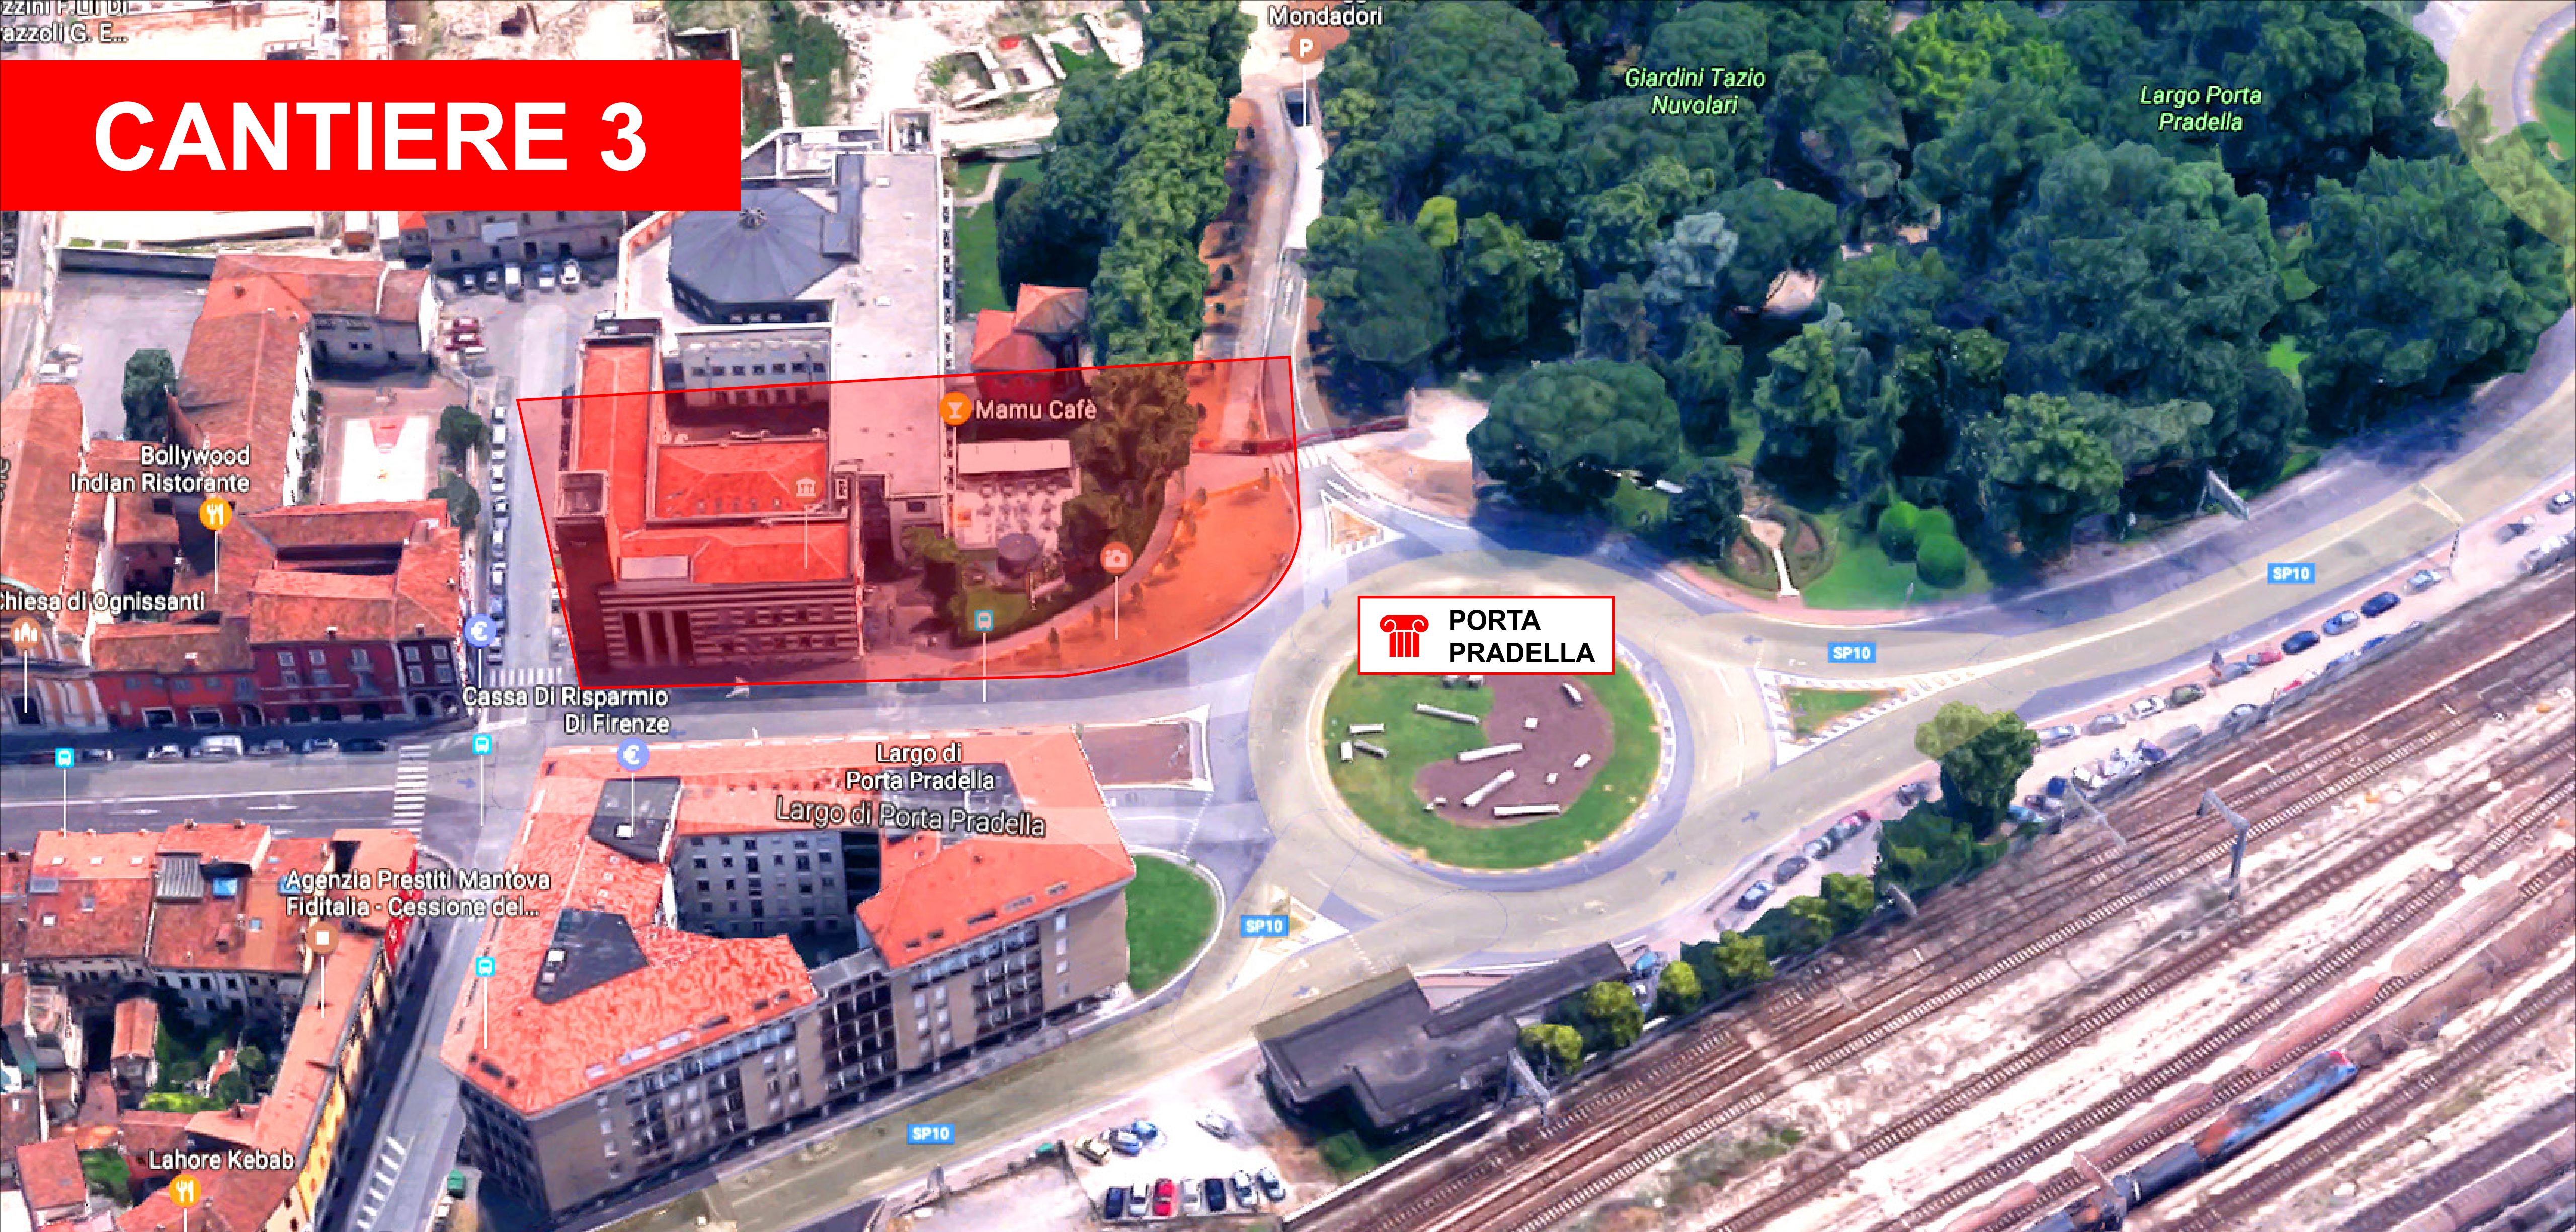

Da Via Tito Speri a Porta Pradella da **Marzo a Novembre 2017**

- 💧 Sottoservizi da Marzo a Luglio
- 🔧 Pavimentazioni da Giugno a Novembre
- ✖ **Via Conciliazione** chiusura alternata:
1/2 settimane per i sottoservizi,
4/5 settimane per demolizioni, pavimentazioni, maturazione
- ✖ **Via Tezza, Via Carducci, Via Montanara e Curtatone**
CHIUSE contemporaneamente per 8/9 settimane consecutive

CANTIERE 1

Da Piazza Cavallotti a Via Tito Speri da **Marzo a Novembre 2017**

- 💧 Sottoservizi da Marzo a Luglio
- 🔧 Pavimentazioni da Giugno a Novembre
- ✖ **Via Frutta, Via Tito Speri** chiusura alternata:
1/2 settimane per i sottoservizi,
4/5 settimane per demolizioni, pavimentazioni, maturazione

PRADELLA SI FA BELLA

CANTIERE 1

 **TEATRO SOCIALE**

 **PIAZZA CAVALLOTTI**

PRADELLA SI FA BELLA

CANTIERE 2

PRADELLA SI FA BELLA

CANTIERE 3