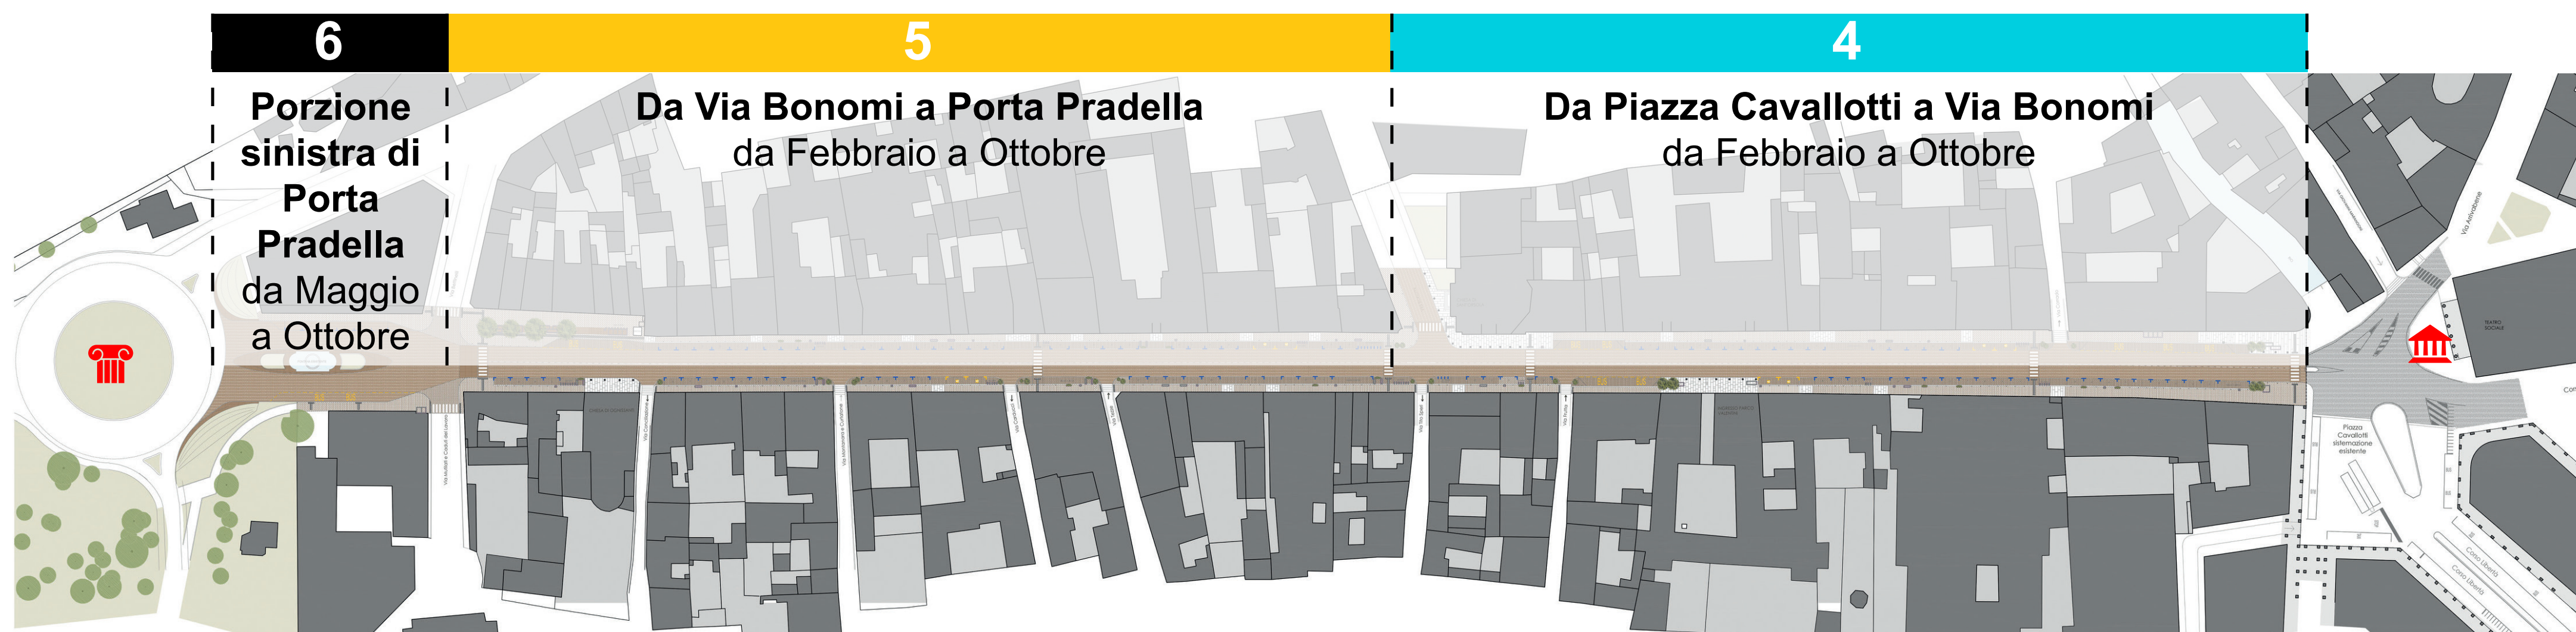

2017

2018

PRADELLA SI FA BELLA

2017

CANTIERE 3

Porzione destra di Porta Pradella
da **Luglio a Novembre 2017**

- 💧 Sottoservizi da Luglio ad Agosto
- 🔧 Pavimentazioni da Settembre a Novembre

CANTIERE 2

Da Via Tito Speri a Porta Pradella da **Marzo a Novembre 2017**

- 💧 Sottoservizi da Marzo a Luglio
- 🔧 Pavimentazioni da Giugno a Novembre
- ✖ **Via Conciliazione** chiusura alternata:
1/2 settimane per i sottoservizi,
4/5 settimane per demolizioni, pavimentazioni, maturazione
- ✖ **Via Tezza, Via Carducci, Via Montanara e Curtatone**
CHIUSE contemporaneamente per 8/9 settimane consecutive

CANTIERE 1

Da Piazza Cavallotti a Via Tito Speri da **Marzo a Novembre 2017**

- 💧 Sottoservizi da Marzo a Luglio
- 🔧 Pavimentazioni da Giugno a Novembre
- ✖ **Via Frutta, Via Tito Speri** chiusura alternata:
1/2 settimane per i sottoservizi,
4/5 settimane per demolizioni, pavimentazioni, maturazione

Inversione senso di Marcia

CORSO VITTORIO EMANUELE

Senso unico in uscita.

Direzione da Piazza Cavallotti
a Porta Pradella

Ciclabile
Grazie di Curtatone

PRADELLA SI FA BELLA