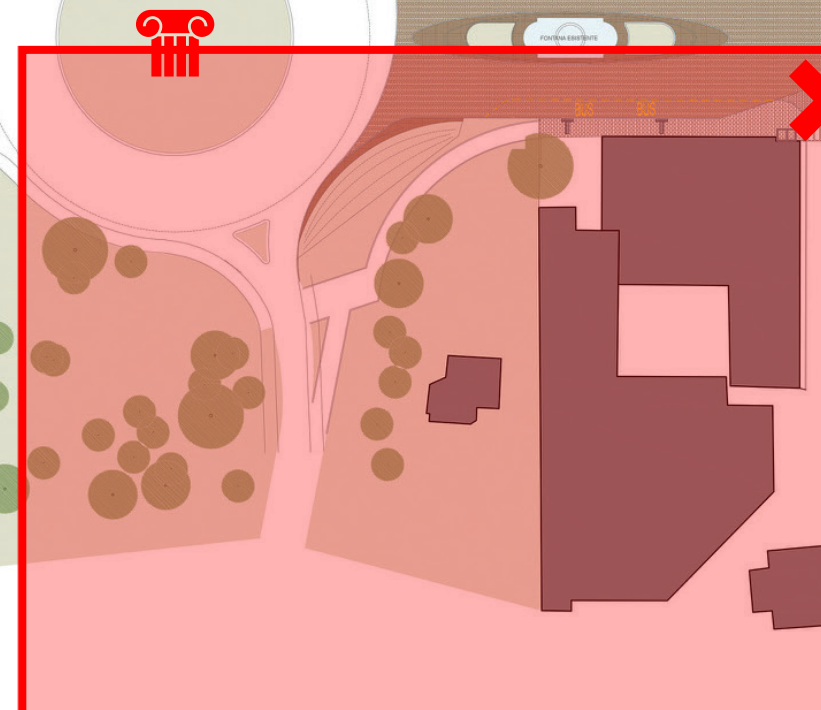

2017

2018

PRADELLA SI FA BELLA

2017

CANTIERE 3

Porzione destra di Porta Pradella
da **Luglio a Novembre 2017**

- 💧 Sottoservizi da Luglio ad Agosto
- 🔧 Pavimentazioni da Settembre a Novembre

CANTIERE 2

Da Via Tito Speri a Porta Pradella da **Marzo a Novembre 2017**

- 💧 Sottoservizi da Marzo a Luglio
- 🔧 Pavimentazioni da Giugno a Novembre
- ✖ **Via Conciliazione** chiusura alternata:
1/2 settimane per i sottoservizi,
4/5 settimane per demolizioni, pavimentazioni, maturazione
- ✖ **Via Tezza, Via Carducci, Via Montanara e Curtatone**
CHIUSE contemporaneamente per 8/9 settimane consecutive

PRADELLA SI FA BELLA

CANTIERE 1

 **TEATRO SOCIALE**

 **PIAZZA CAVALLOTTI**

PRADELLA SI FA BELLA

CANTIERE 2

PRADELLA SI FA BELLA

CANTIERE 3

Inversione senso di Marcia

CORSO VITTORIO EMANUELE

Senso unico in uscita.

Direzione da Piazza Cavallotti
a Porta Pradella

Ciclabile
Grazie di Curtatone

PRADELLA SI FA BELLA