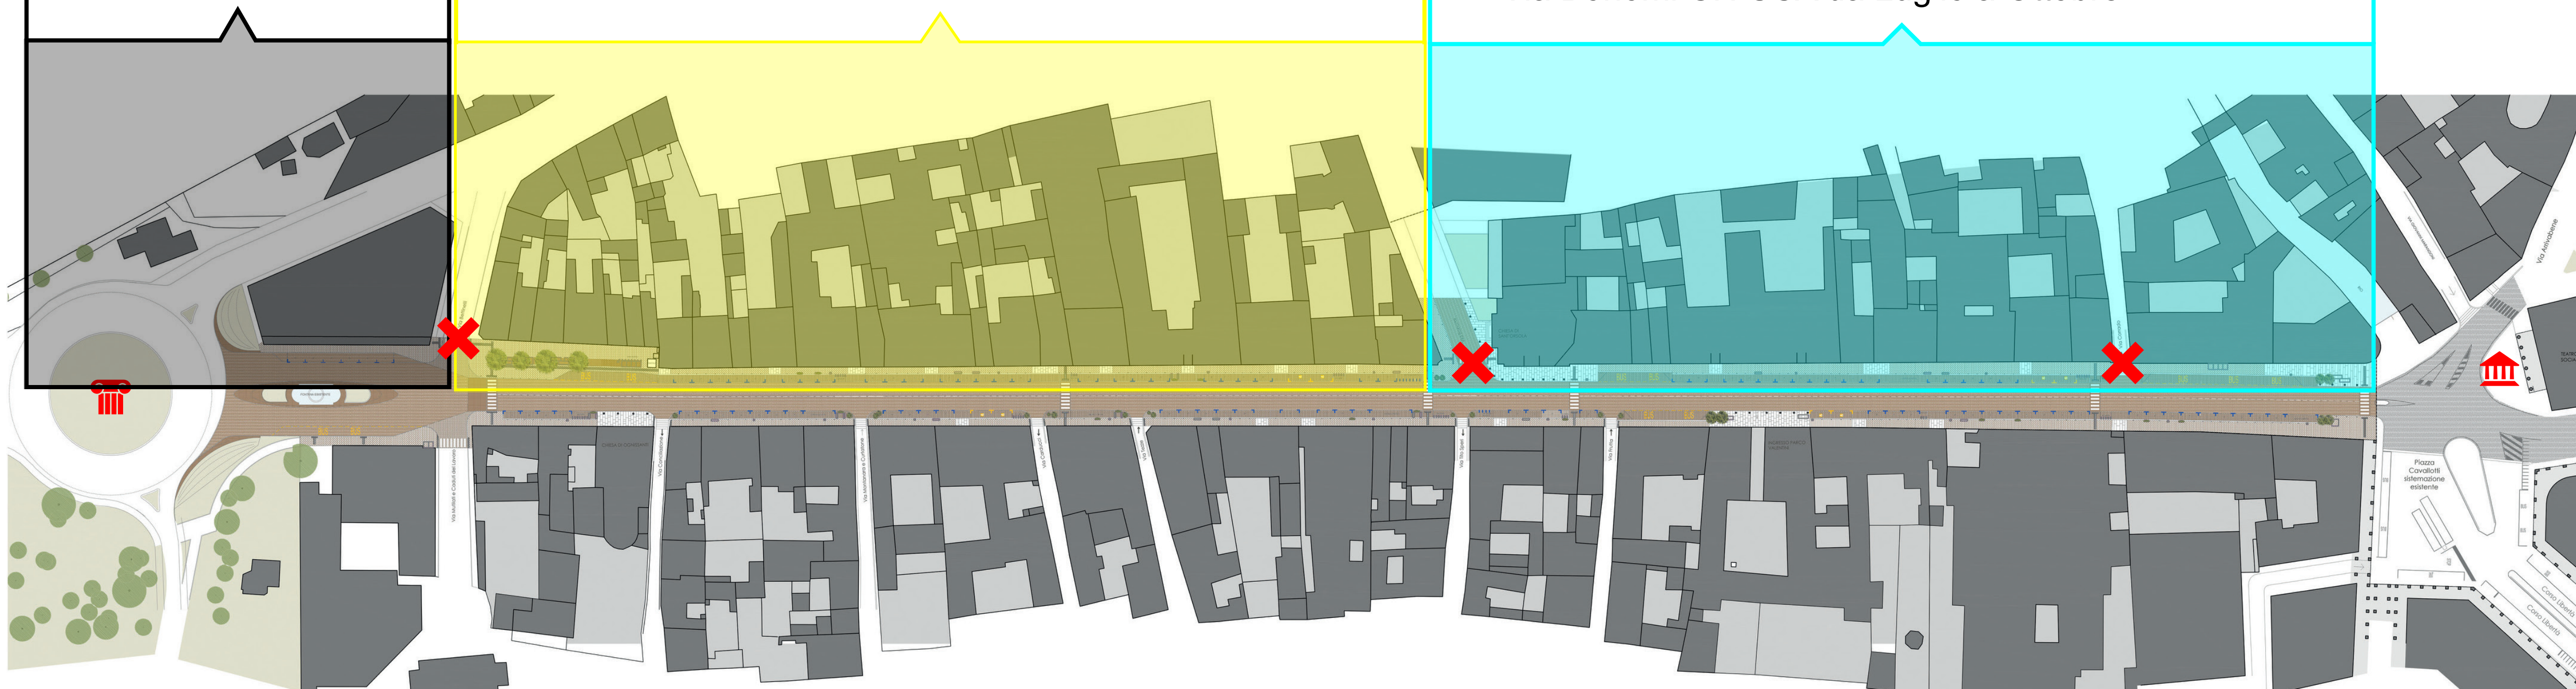

 **PORTA
PRADELLA**

PRADELLA SI FA BELLA

CANTIERE 6

Porzione sinistra di Porta Pradella da **Maggio a Ottobre 2018**

-  Sottoservizi da Maggio a Luglio
-  Pavimentazioni da Luglio a Ottobre

CANTIERE 5

Da Via Bonomi a Porta Pradella da **Febbraio a Ottobre 2018**

-  Sottoservizi da Febbraio a Giugno
-  Pavimentazioni da Aprile a Ottobre
-  Via Bettinelli CHIUSA da Luglio a Ottobre

CANTIERE 4

Da Piazza Cavallotti a Via Bonomi da **Febbraio a Ottobre 2018**

-  Sottoservizi da Febbraio a Giugno
-  Pavimentazioni da Aprile a Ottobre
-  Via Corrado CHIUSA da Febbraio a Luglio
-  Via Bonomi CHIUSA da Luglio a Ottobre

Inversione senso di Marcia

CORSO VITTORIO EMANUELE

Senso unico in uscita.

Direzione da Piazza Cavallotti
a Porta Pradella

Ciclabile
Grazie di Curtatone

PRADELLA SI FA BELLA