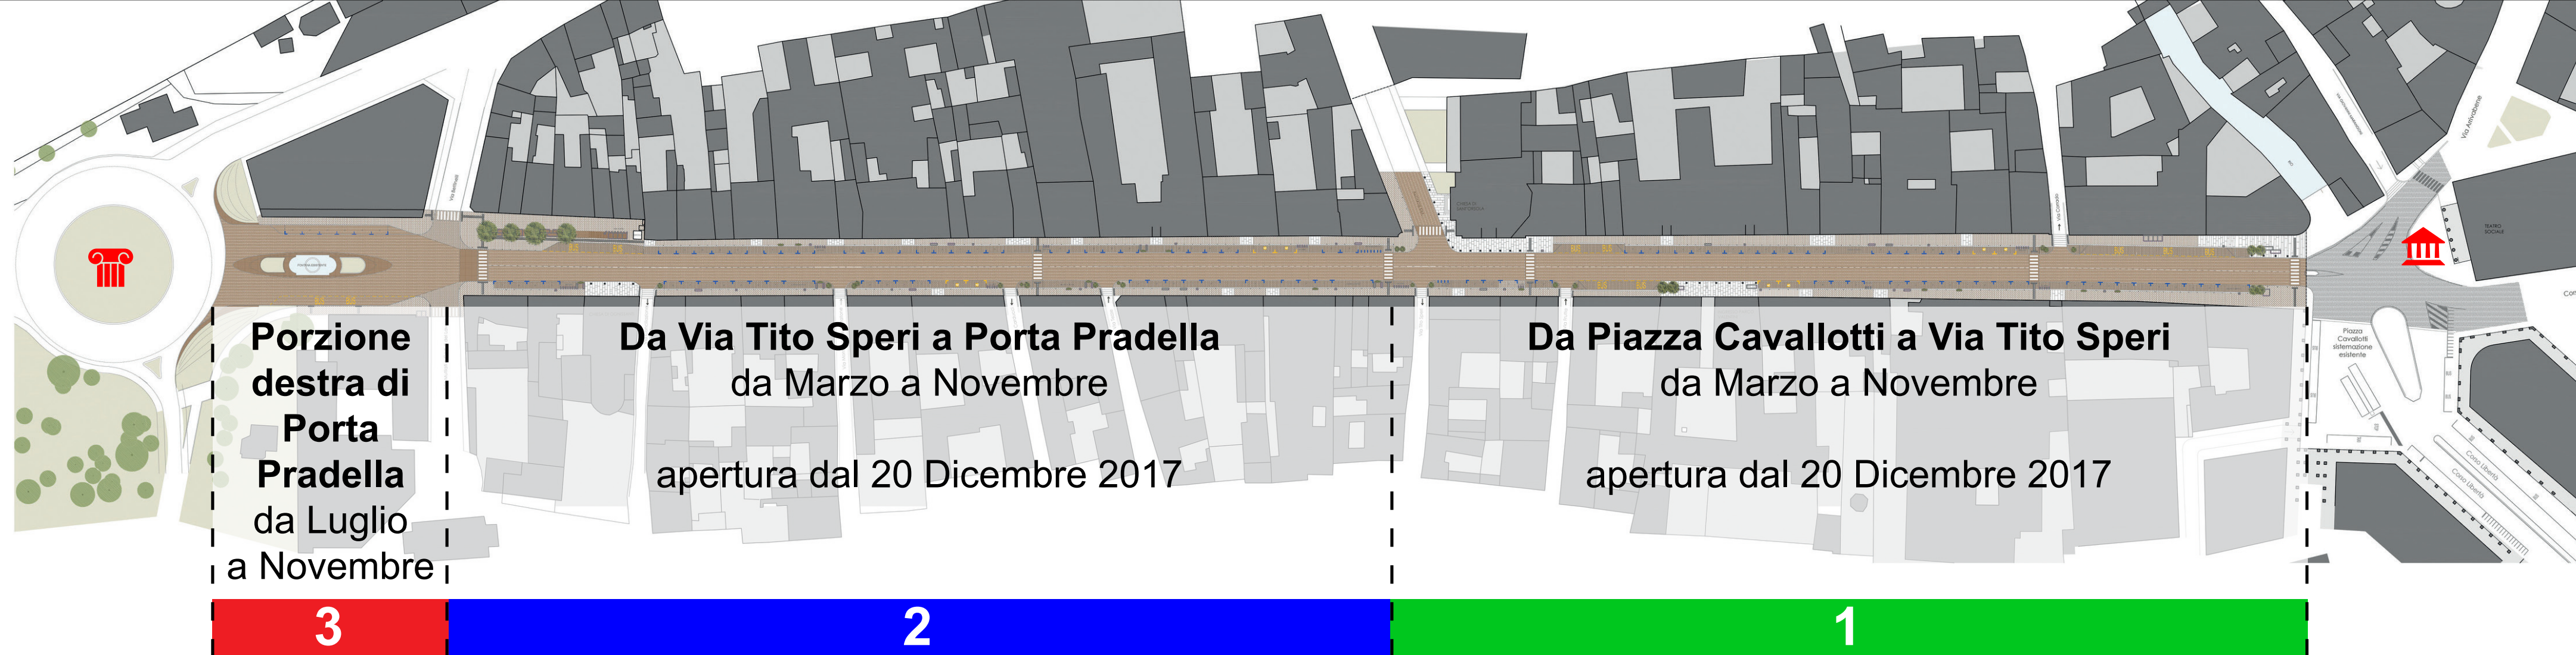

2017

2018

PRADELLA SI FA BELLA

2017

CANTIERE 3

Porzione destra di Porta Pradella
da **Luglio a Novembre 2017**

- 💧 Sottoservizi da Luglio ad Agosto
- 🔧 Pavimentazioni da Settembre a Novembre

CANTIERE 2

Da Via Tito Speri a Porta Pradella da **Marzo a Novembre 2017**

- 💧 Sottoservizi da Marzo a Luglio
- 🔧 Pavimentazioni da Giugno a Novembre
- ✖ **Via Conciliazione** chiusura alternata:
1/2 settimane per i sottoservizi,
4/5 settimane per demolizioni, pavimentazioni, maturazione
- ✖ **Via Tezza, Via Carducci, Via Montanara e Curtatone**
CHIUSE contemporaneamente per 8/9 settimane consecutive

CANTIERE 1

Da Piazza Cavallotti a Via Tito Speri da **Marzo a Novembre 2017**

- 💧 Sottoservizi da Marzo a Luglio
- 🔧 Pavimentazioni da Giugno a Novembre
- ✖ **Via Frutta, Via Tito Speri** chiusura alternata:
1/2 settimane per i sottoservizi,
4/5 settimane per demolizioni, pavimentazioni, maturazione

Inversione senso di Marcia

CORSO VITTORIO EMANUELE

Senso unico in uscita.

Direzione da Piazza Cavallotti
a Porta Pradella

Ciclabile
Grazie di Curtatone

PRADELLA SI FA BELLA