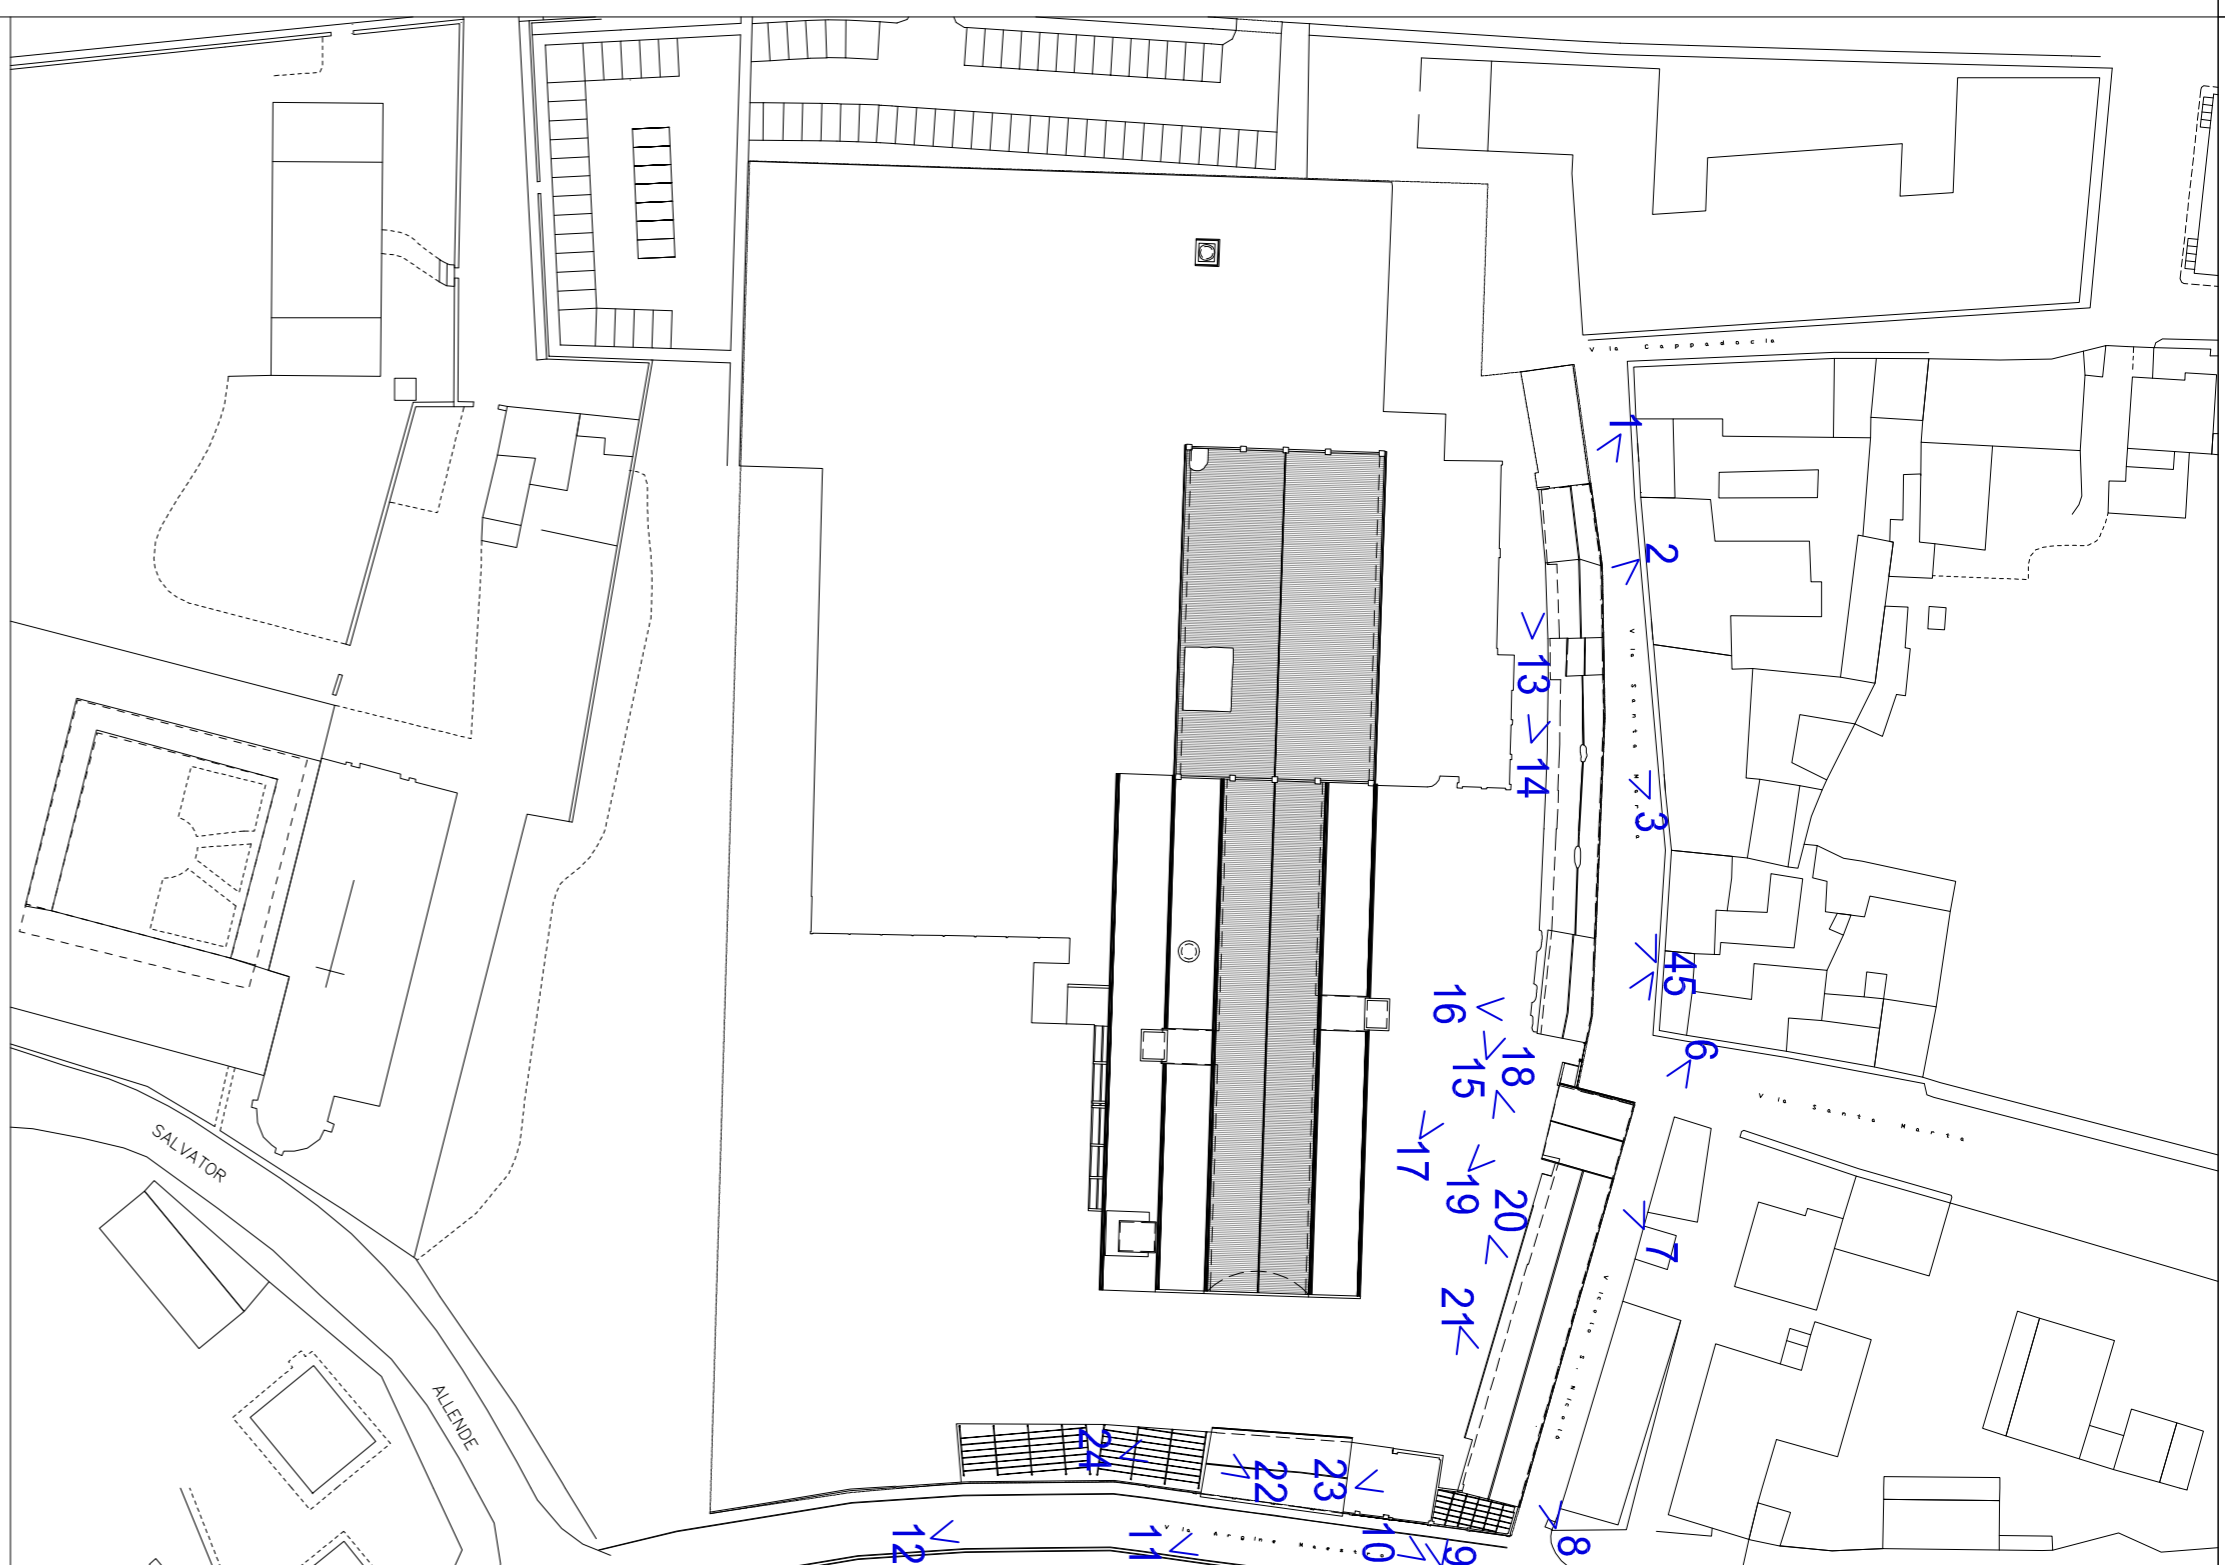

vista 17

Vista 18

Vista 19

vista 20

Vista 21

Vista 22

Vista 23

Vista 24

Comune di Mantova

Comparto P.A.5
Pianificazione attuativa dell'area "Ex Ceramica Mantovana"
Fiera Catena - Mantova

PROponente: VECCHIA CERAMICA S.r.l.
via Pinocchio Amedeo, 42/A - 46100 Mantova

OGGETTO
DOCUMENTAZIONE FOTOGRAFICA:
- Planimetria con indicazione punti di ripresa

PROGETTISTA: ARCH. PAOLO VINCENZI

FOGLIO
136 / A.16

NS. PROT.
25/12016

SCALA

DATA
Settembre 2016

AGGIORN.

AGGIORN.