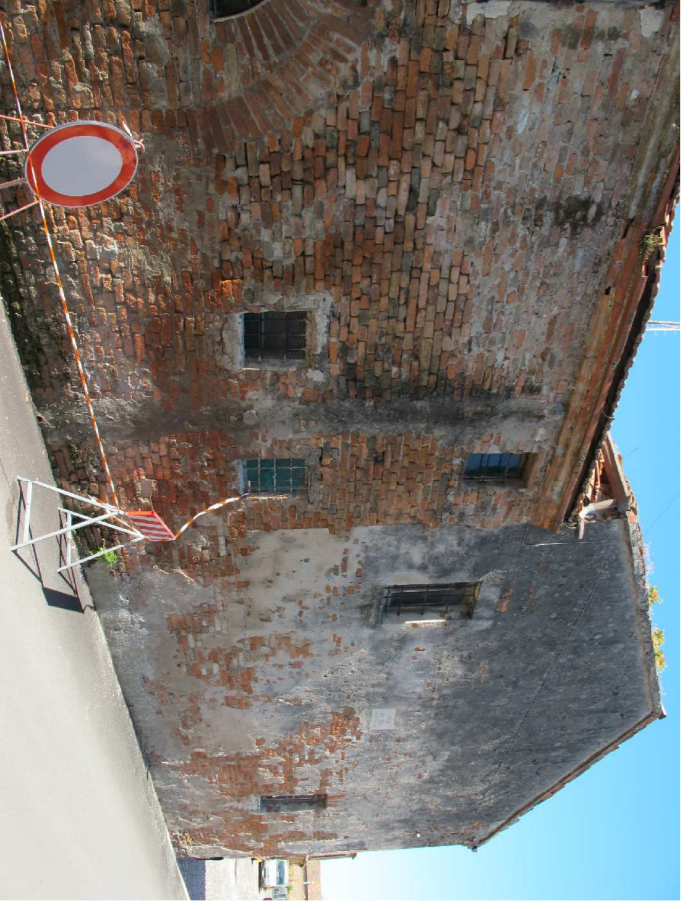

Vista 1

Vista 2

Vista 3

Vista 4

Vista 5

Vista 6

Vista 7

Vista 8

vista 17

Vista 18

Vista 19

vista 20

Vista 21

Vista 22

Vista 23

Vista 24

Comune di Mantova

Comparto P.A.5
Pianificazione attuativa dell'area "Ex Ceramica Mantovana"
Fiera Catena - Mantova

PROponente: VECCHIA CERAMICA S.r.l.
via Pinocchio Amedeo, 42/A - 46100 Mantova

OGGETTO
DOCUMENTAZIONE FOTOGRAFICA:
- Planimetria con indicazione punti di ripresa